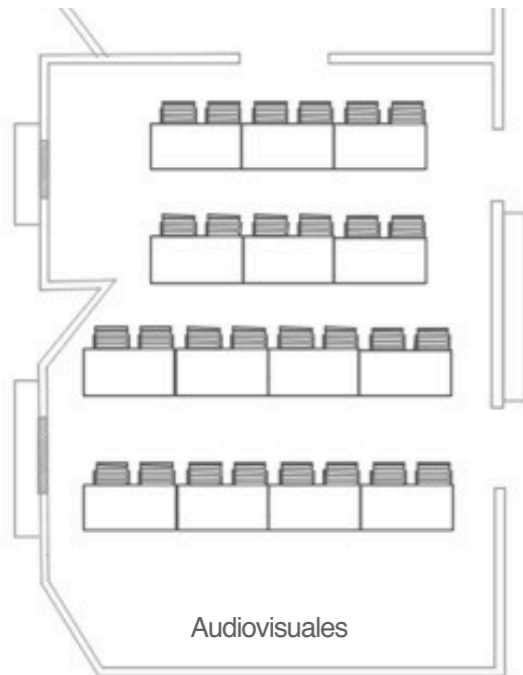

### MOBILIARIO Y DECORACIÓN

- 3 barras blancas 1,85 x 0,46 x 0,98 m
- 2 centros florales colgantes

- Espejo rotulable con vinilo  
1,90 m diametro
- 2 burros de ropa blancos

- 2 caballetes de dibujo de madera
- 2 recambios de papel flipchart A1

# 04/ PLANO Y TIPO DE MONTAJE SALA 1

TIPO DE MONTAJES SALA 1

# 04/ TIPO DE MONTAJE SALA 1

DIAFANO

TEATRO

U

IMPERIAL

FORMATO ESCUELA  
HASTA 28 / 30 pax.

FORMATO TEATRO  
HASTA 38 pax.

FORMATO EN U  
HASTA 38 pax.