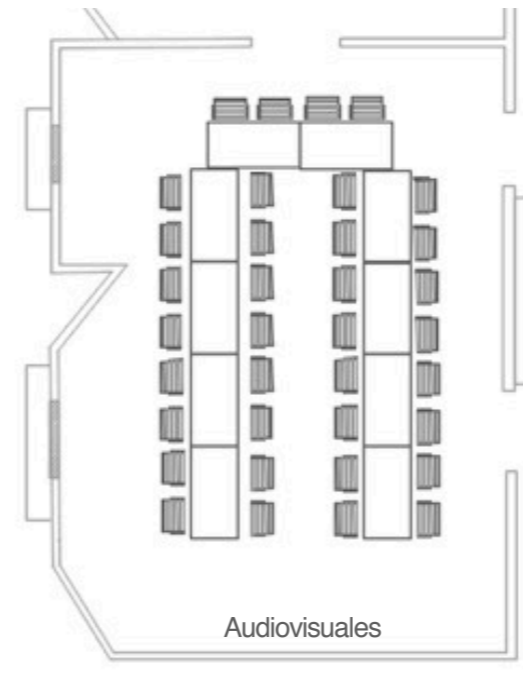

# 04/ PLANO Y TIPO DE MONTAJE SALA 1

TIPO DE MONTAJES SALA 1

# 04/ TIPO DE MONTAJE SALA 1

DIAFANO

TEATRO

U

IMPERIAL

FORMATO ESCUELA  
HASTA 28 / 30 pax.

FORMATO TEATRO  
HASTA 38 pax.

FORMATO EN U  
HASTA 38 pax.