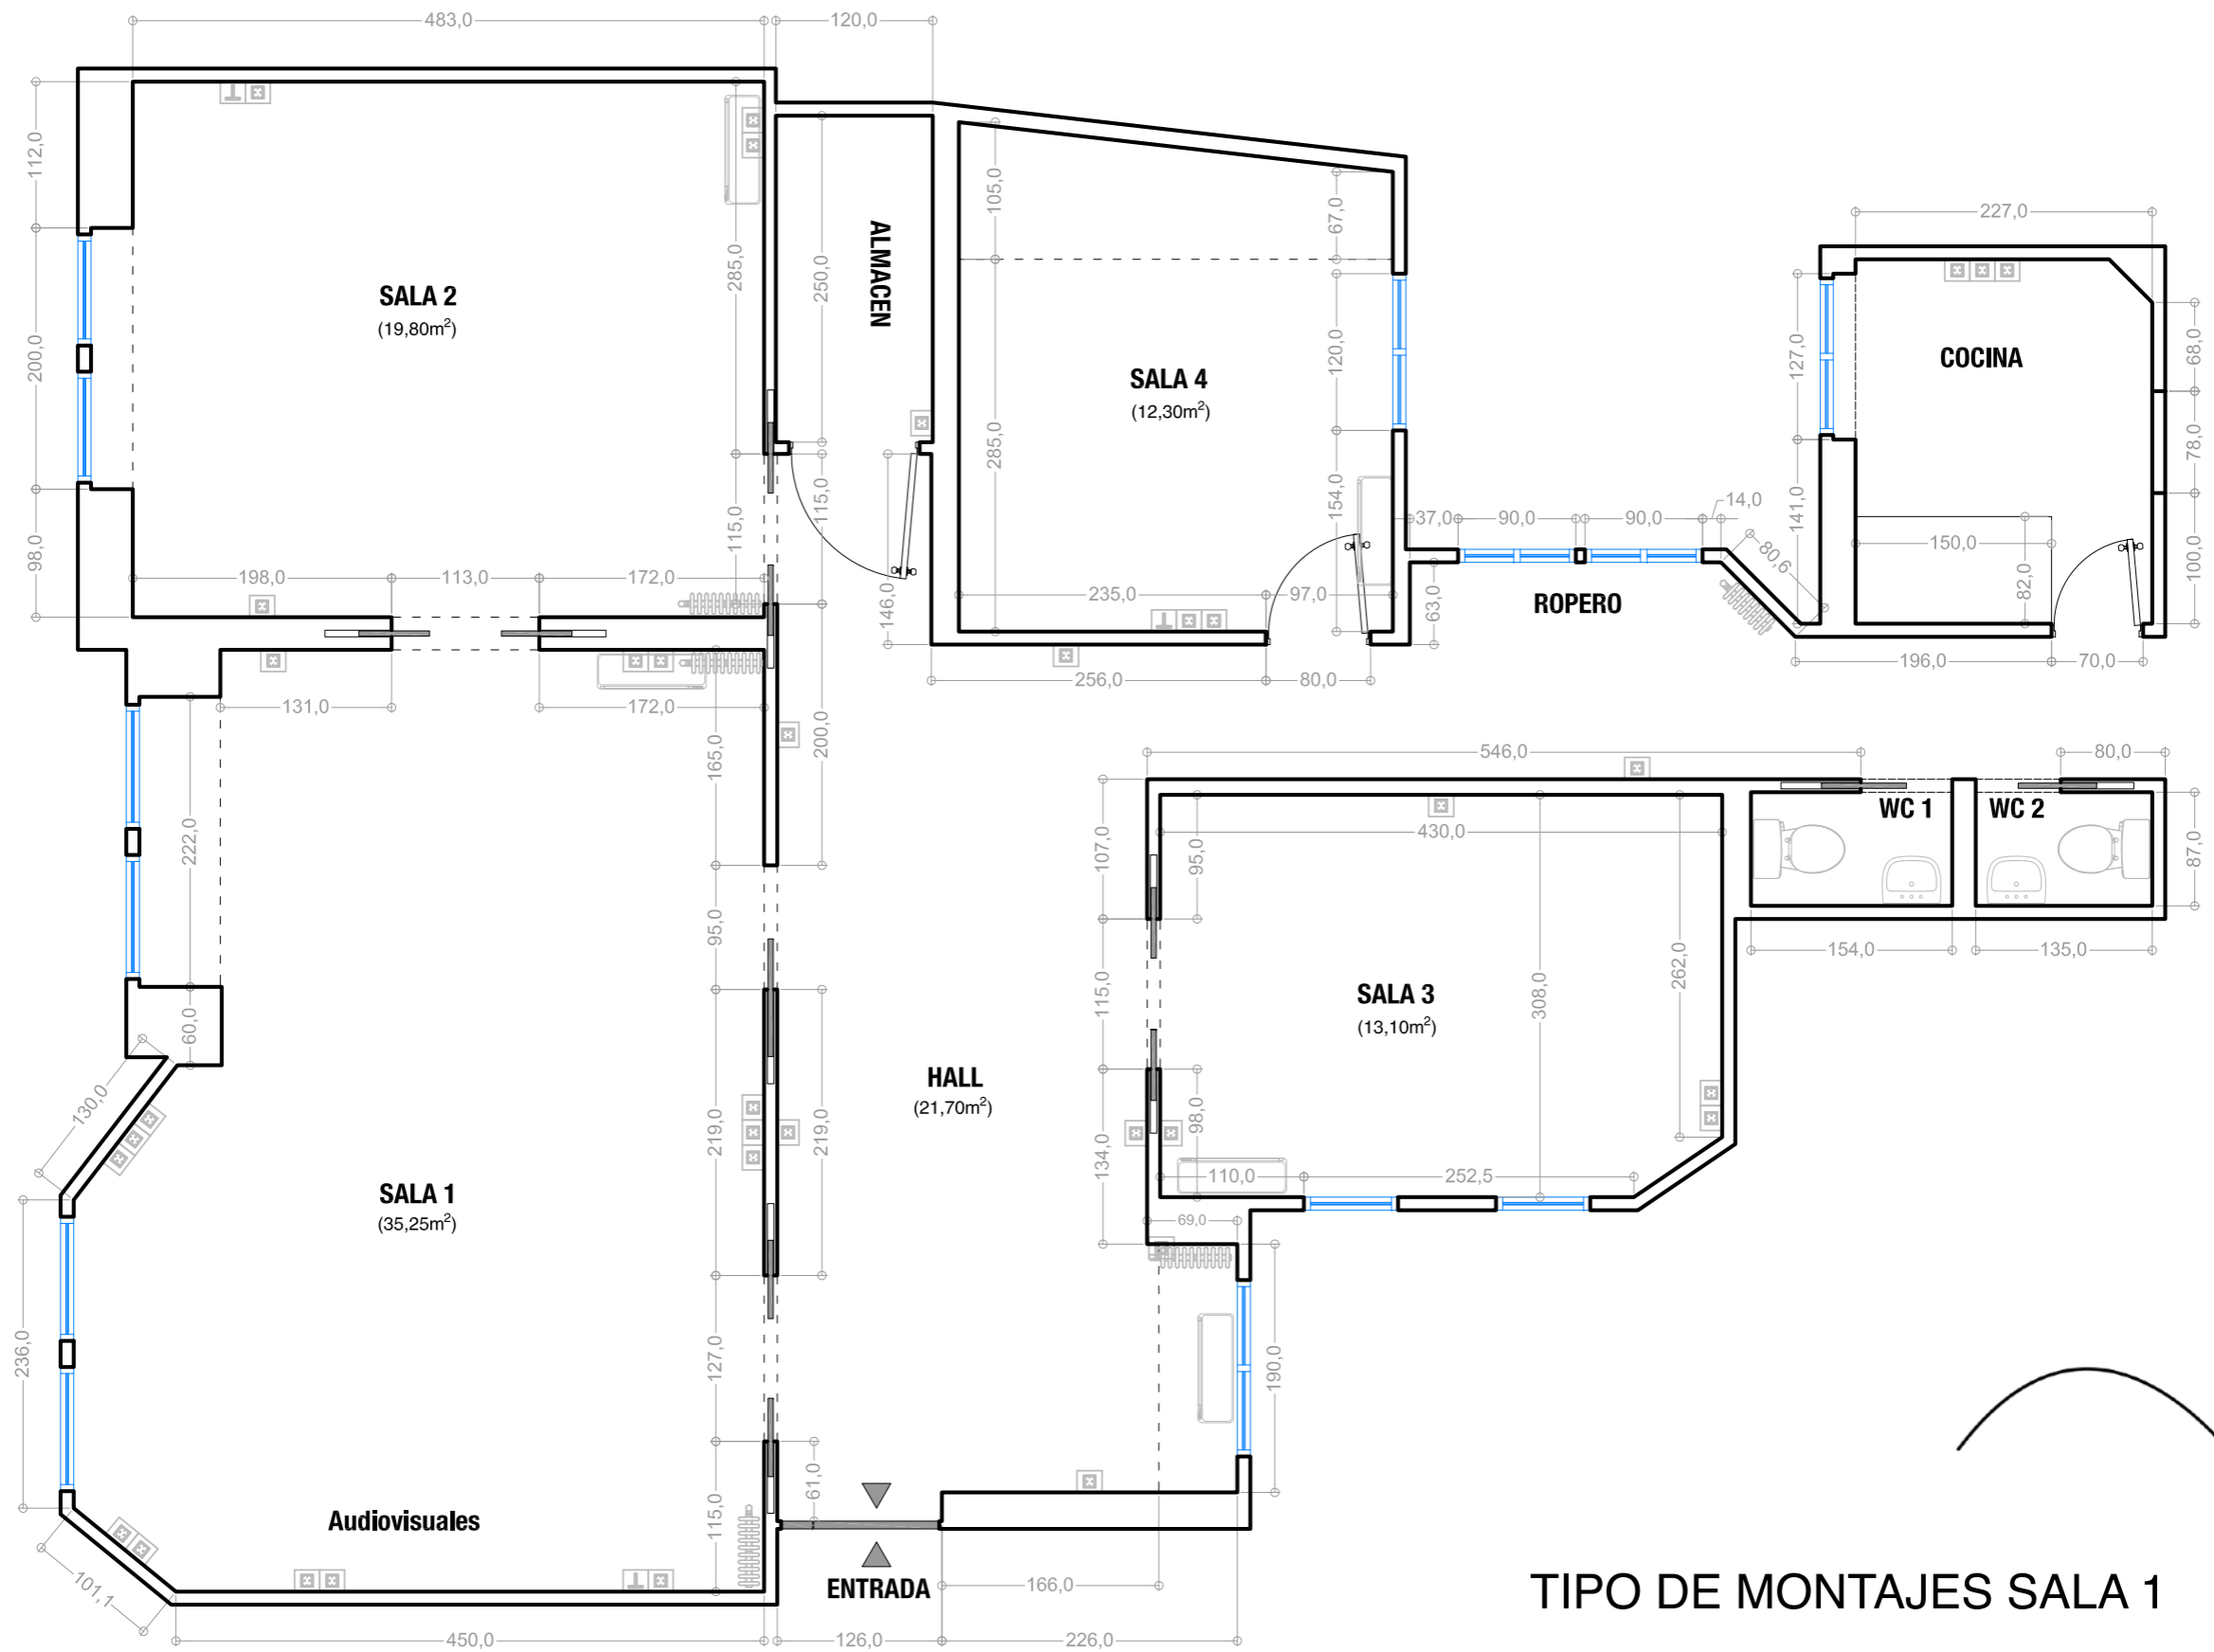

04/ PLANO Y TIPO DE MONTAJE SALA 1