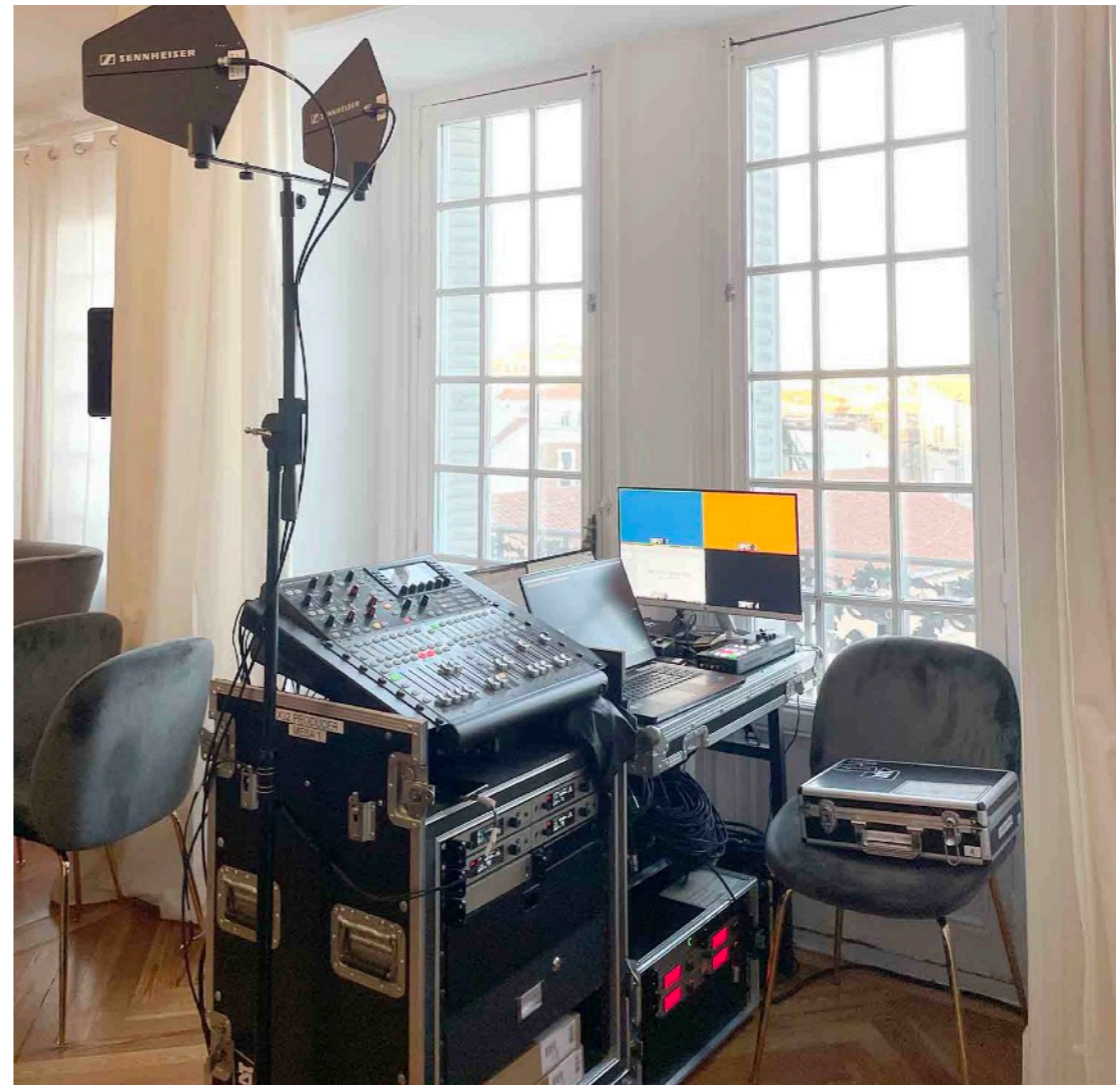

### AUDIOVISUALES

- Proyector LG LASER I Ultra Short Distance HF85LSR. Alto brillo de un máximo de 1500 lúmenes. 16:9.
- Barra de sonido I Soundcore Infini Pro 2.1. Canales Integrados con Dolby. Atmos con subwoofer.