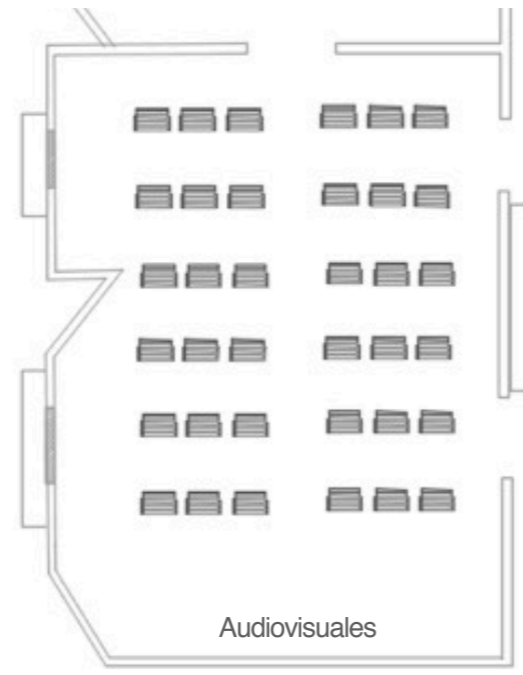

# 04/ TIPO DE MONTAJE SALA 1

DIAFANO

TEATRO

U

IMPERIAL

FORMATO ESCUELA  
HASTA 28 / 30 pax.

FORMATO TEATRO  
HASTA 38 pax.

FORMATO EN U  
HASTA 38 pax.