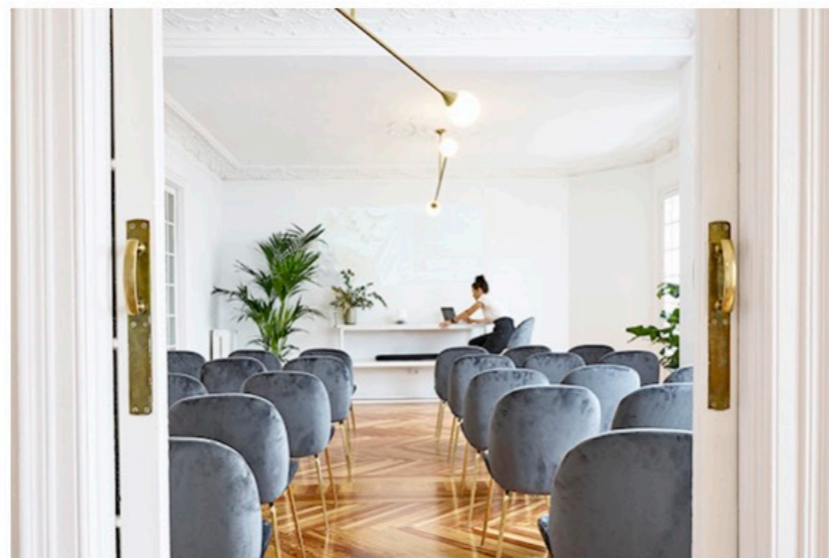

01/ FOTOS Y CARACTERÍSTICAS