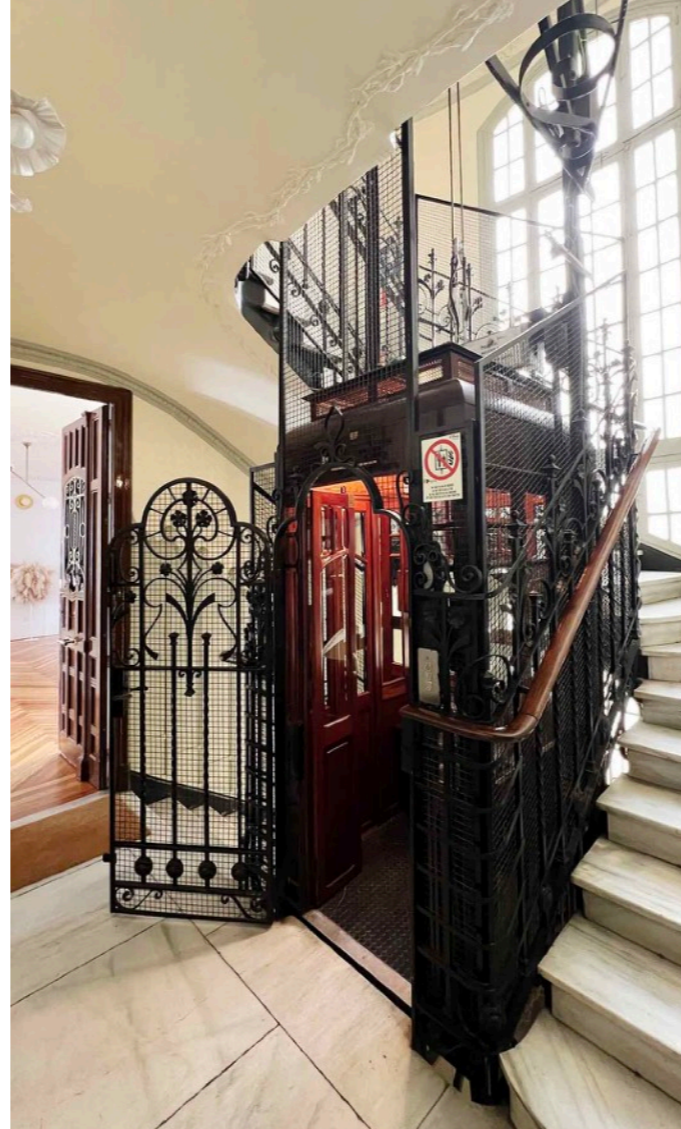

03/ CARGA Y DESCARGA

[+]

CARGA & DESCARGA

— Nuestro espacio se encuentra en un edificio protegido de 1.900, cuenta con un ascensor, no montacargas, de prioridad a los vecinos de la comunidad y con limite de peso de 190 kl.

— Contamos con un garaje propio donde poder descargar y hacer acopio del material para evitar hacerlo en las zonas comunes y de transito.
— Incluye acceso a zona restringida ZBEDEP.

— Puerta de acceso al edificio:
3m ancho x 2,70m alto.
— Puerta garaje:
2,80m ancho x 2,90m alto x 5m fondo.