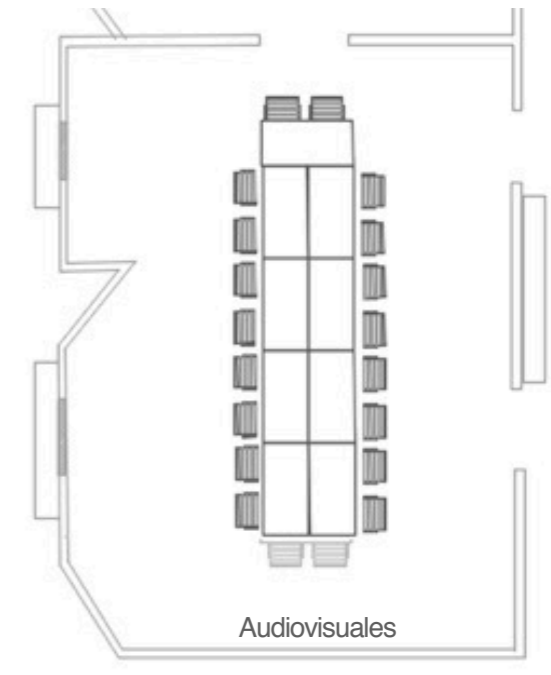

# 04/ PLANO Y TIPO DE MONTAJE SALA 1

TIPO DE MONTAJES SALA 1

# 04/ TIPO DE MONTAJE SALA 1

DIAFANO

TEATRO

U

IMPERIAL

FORMATO ESCUELA  
HASTA 28 / 30 pax.

FORMATO TEATRO  
HASTA 38 pax.

FORMATO EN U  
HASTA 38 pax.